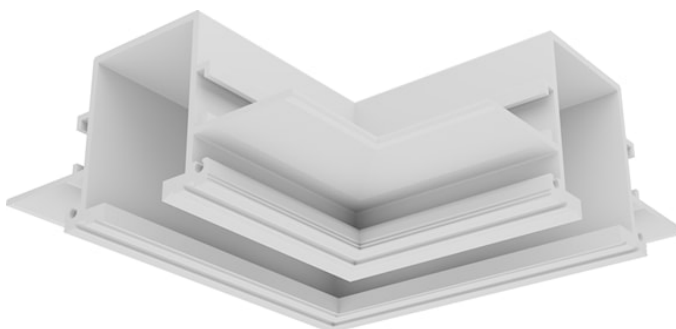

Lytespan Trimless Cover Destra+Sinistra Bianco s-9011/tr-w

Codice n. 2070347

Concord

Lytespan Trimless Recessed Track accessory. Trimless cover for L joint connector. Extruded aluminium body. White. Compatible with Lytespan Trimless Recessed Track only.

Dati tecnici

Dimensioni (mm)

Fotometrie

Dati generali

Nome prodotto	Lytespan Trimless Cover Destra+Sinistra Bianco s-9011/tr-w
Tecnologia	Dispositivo non elettrico
Tipologia accessori	Montaggio
Tipologia di accessorio	Installation housing
Materiale del corpo dell'apparecchio	Alluminio
Montaggio	Montaggio a incasso a soffitto, Montaggio a parete, Montaggio su binario
Applicazione generale	Strutture alberghiere, Musei e gallerie, Uffici
Classe ETIM	EC002557
Garanzia	5 anni

Dati dimensionali

Colore del prodotto	Bianco
Lunghezza nominale del prodotto (mm)	92
Larghezza nominale prodotto (mm)	45
Altezza nominale prodotto (mm)	96.5
Peso (Kg)	1.0

Lytespan Trimless Cover Destra+Sinistra Bianco s-901 1/tr-w

Codice n. 2070347

Concord

Dati di imballo

Codice EAN prodotto	5025768703470
Lunghezza/altezza imballo singolo (cm)	100.0
Larghezza imballo singolo (cm)	130.0
Profondità imballo interno (cm) (singolo)	10.0
DUN14_2	05025768703470
Quantità per imballo esterno	50
Lunghezza/ Altezza imballo esterno (cm)	100.0
Packaging outer width (cm)	130.0
Profondità imballo esterno (cm)	10.0