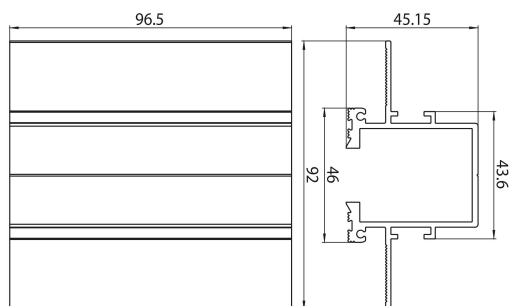

Lytespan Trimless Cover Destra+Sinistra Bianco s-9011/tr-w

Codice n. 2070347

Concord

Lytespan Trimless Recessed Track accessory. Trimless cover for L joint connector. Extruded aluminium body. White. Compatible with Lytespan Trimless Recessed Track only.

Dati tecnici

Dimensioni (mm)

Fotometrie

Dati generali

Nome prodotto	Lytespan Trimless Cover Destra+Sinistra Bianco s-9011/tr-w
Tecnologia	Dispositivo non elettrico
Tipologia accessori	Montaggio
Tipologia di accessorio	Installation housing
Materiale del corpo dell'apparecchio	Alluminio
Montaggio	Montaggio a incasso a soffitto, Montaggio a parete, Montaggio su binario
Applicazione generale	Strutture alberghiere, Musei e gallerie, Uffici
Classe ETIM	EC002557
Garanzia	5 anni

Dati dimensionali

Colore del prodotto	Bianco
Lunghezza nominale del prodotto (mm)	92
Larghezza nominale prodotto (mm)	45
Altezza nominale prodotto (mm)	96.5
Peso (Kg)	1.0

Lytespan Trimless Cover Destra+Sinistra Bianco s-901 1/tr-w

Codice n. 2070347

Concord

Dati di imballo

Codice EAN prodotto	5025768703470
Lunghezza/altezza imballo singolo (cm)	100.0
Larghezza imballo singolo (cm)	130.0
Profondità imballo interno (cm) (singolo)	10.0
DUN14_2	05025768703470
Quantità per imballo esterno	50
Lunghezza/ Altezza imballo esterno (cm)	100.0
Packaging outer width (cm)	130.0
Profondità imballo esterno (cm)	10.0