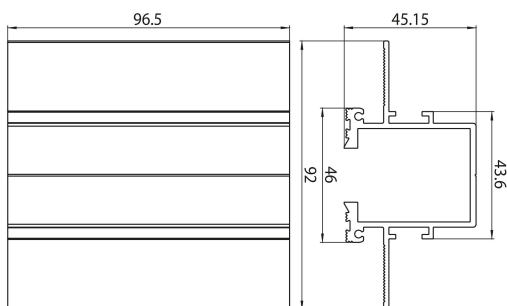

Lytespan Trimless End Feed Cover Black s-9001/tr-b

Codice n. 2070346

Concord

Lytespan Trimless Recessed Track accessory. Trimless cover for end feed. Extruded aluminium body. Black. Compatible with Lytespan Trimless Recessed Track only.

Dati tecnici

Dimensioni (mm)

Fotometrie

Dati generali

Nome prodotto	Lytespan Trimless End Feed Cover Black s-9001/tr-b
Tecnologia	Dispositivo non elettrico
Tipologia accessori	Montaggio
Tipologia di accessorio	Installation housing
Materiale del corpo dell'apparecchio	Alluminio
Montaggio	Montaggio a incasso a soffitto, Montaggio a parete, Montaggio su binario
Applicazione generale	Strutture alberghiere, Musei e gallerie, Uffici
Classe ETIM	EC002557
Garanzia	5 anni

Dati dimensionali

Colore del prodotto	Nero
Lunghezza nominale del prodotto (mm)	92
Larghezza nominale prodotto (mm)	45
Altezza nominale prodotto (mm)	96.5
Peso (Kg)	0.8

Lytespan Trimless End Feed Cover Black s-9001/tr-b

Codice n. 2070346

Concord

Dati di imballo

Codice EAN prodotto	5025768703463
Lunghezza/altezza imballo singolo (cm)	100.0
Larghezza imballo singolo (cm)	46.0
Profondità imballo interno (cm) (singolo)	10.0
DUN14_2	05025768703463
Quantità per imballo esterno	50
Lunghezza/ Altezza imballo esterno (cm)	100.0
Packaging outer width (cm)	46.0
Profondità imballo esterno (cm)	10.0