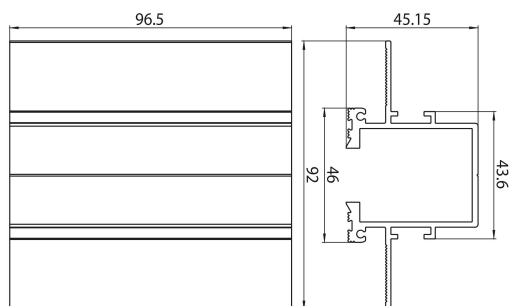

Lytespan Trimless End Feed Cover White s-9001/tr-w

Codice n. 2070345

Concord

Lytespan Trimless Recessed Track accessory. Trimless cover for end feed. Extruded aluminium body. White. Compatible with Lytespan Trimless Recessed Track only.

Dati tecnici

Dimensioni (mm)

Fotometrie

Dati generali

Nome prodotto	Lytespan Trimless End Feed Cover White s-9001/tr-w
Tecnologia	Dispositivo non elettrico
Tipologia accessori	Montaggio
Tipologia di accessorio	Installation housing
Materiale del corpo dell'apparecchio	Alluminio
Montaggio	Montaggio a incasso a soffitto, Montaggio a parete, Montaggio su binario
Applicazione generale	Strutture alberghiere, Musei e gallerie, Uffici
Classe ETIM	EC002557
Garanzia	5 anni

Dati dimensionali

Colore del prodotto	Bianco
Lunghezza nominale del prodotto (mm)	92
Larghezza nominale prodotto (mm)	45
Altezza nominale prodotto (mm)	96.5
Peso (Kg)	0.8

Lytespan Trimless End Feed Cover White s-9001/tr-w

Codice n. 2070345

Concord

Dati di imballo

Codice EAN prodotto	5025768703456
Lunghezza/altezza imballo singolo (cm)	100.0
Larghezza imballo singolo (cm)	46.0
Profondità imballo interno (cm) (singolo)	10.0
DUN14_2	05025768703456
Quantità per imballo esterno	50
Lunghezza/ Altezza imballo esterno (cm)	100.0
Packaging outer width (cm)	46.0
Profondità imballo esterno (cm)	10.0