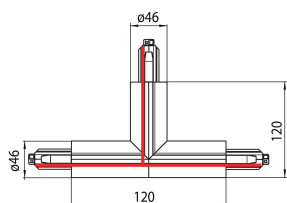

# Lytespan Tondo Giunto alim T interno Destro Nero 9016-st15/b

Codice n. 2070336

**Concord**

Lytespan Round Track accessory, T-feed connector in-right, polarity ridge is in the inner side. Polycarbonate body, copper alloy contacts. Black. Please check the polarity diagram on selling sheet. This accessory cannot be used to power up the track.

### Dimensioni (mm)

## Dati dimensionali

Colore del prodotto	Nero
Lunghezza nominale del prodotto (mm)	148
Larghezza nominale prodotto (mm)	89.7
Peso (Kg)	1.2

## Dati di imballo

Codice EAN prodotto	5025768703364
Lunghezza/altezza imballo singolo (cm)	30.0
Larghezza imballo singolo (cm)	30.0
Profondità imballo interno (cm) (singolo)	12.0
DUN14_2	05025768703364
Quantità per imballo esterno	1
Lunghezza/ Altezza imballo esterno (cm)	30.0
Packaging outer width (cm)	30.0
Profondità imballo esterno (cm)	12.0