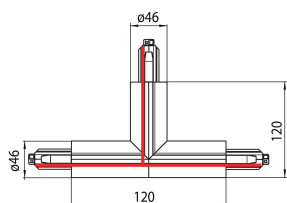

Lytespan Tondo Giunto alim T interno Sinistro Nero 9015-st15/b

Codice n. 2070334

Concord

Lytespan Round Track accessory, T-feed connector in-left, polarity ridge is in the inner side. Polycarbonate body, copper alloy contacts. Black. Please check the polarity diagram on selling sheet. This accessory cannot be used to power up the track.

Dati tecnici

Dimensioni (mm)

Fotometrie

Lytespan Tondo Giunto alim T interno Sinistro Nero 9015-st15/b

Codice n. 2070334

Concord

Dati generali

Nome prodotto	Lytespan Tondo Giunto alim T interno Sinistro Nero 9015-st15/b
Tecnologia	Dispositivo non elettrico
Tipologia accessori	Elettrico
Tipologia di accessorio	Giunto/connettore a T
Materiale del corpo dell'apparecchio	Alluminio, PC Policarbonato
Montaggio	Montaggio su binario
Applicazione generale	Musei e gallerie, Uffici, Strutture alberghiere
Classe ETIM	EC002556
Garanzia	5 anni

Dati elettrici

Tensione alimentazione primaria prodotto - min (V)	220
Tensione alimentazione primaria prodotto - max (V)	240
Sezione max del conduttore collegabile	2.5

Dati dimensionali

Colore del prodotto	Nero
Lunghezza nominale del prodotto (mm)	148
Larghezza nominale prodotto (mm)	89.7
Peso (Kg)	1.2

Dati di imballo

Codice EAN prodotto	5025768703340
Lunghezza/altezza imballo singolo (cm)	30.0
Larghezza imballo singolo (cm)	30.0
Profondità imballo interno (cm) (singolo)	12.0
DUN14_2	05025768703340
Quantità per imballo esterno	1
Lunghezza/ Altezza imballo esterno (cm)	30.0
Packaging outer width (cm)	30.0
Profondità imballo esterno (cm)	12.0