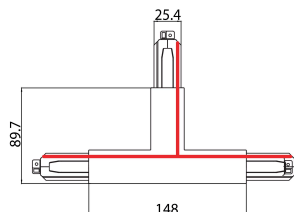

Lytespan H-Track T-Feed In-Right White 9016/w-h

Codice n. 2070327

Concord

Lytespan H-Track accessory, T-feed connector in-right, polarity ridge is in the inner side. Polycarbonate body, copper alloy contacts. White. Please check the polarity diagram on selling sheet. Please check the safety sheet to supply the track with this accessory and follow the instructions correctly.

Dati tecnici

Dimensioni (mm)

Fotometrie

Lytespan H-Track T-Feed In-Right White 9016/w-h

Codice n. 2070327

Concord

Dati generali

Nome prodotto	Lytespan H-Track T-Feed In-Right White 9016/w-h
Tecnologia	Dispositivo non elettrico
Tipologia accessori	Elettrico
Tipologia di accessorio	Giunto/connettore a T
Materiale del corpo dell'apparecchio	PC Policarbonato
Montaggio	Montaggio su binario
Applicazione generale	Musei e gallerie, Uffici, Strutture alberghiere
Classe ETIM	EC002556
Garanzia	5 anni

Dati elettrici

Tensione alimentazione primaria prodotto - min (V)	220
Tensione alimentazione primaria prodotto - max (V)	240
Sezione max del conduttore collegabile	2.5

Dati dimensionali

Colore del prodotto	Bianco
Lunghezza nominale del prodotto (mm)	148
Larghezza nominale prodotto (mm)	25.4
Peso (Kg)	1.2

Dati di imballo

Codice EAN prodotto	5025768703272
Lunghezza/altezza imballo singolo (cm)	30.0
Larghezza imballo singolo (cm)	30.0
Profondità imballo interno (cm) (singolo)	15.0
DUN14_2	05025768703272
Quantità per imballo esterno	1
Lunghezza/ Altezza imballo esterno (cm)	30.0
Packaging outer width (cm)	30.0
Profondità imballo esterno (cm)	15.0