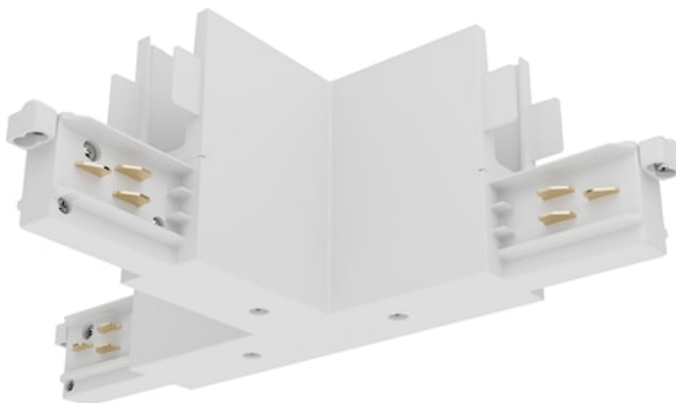

Lytespan H-Track T-Feed In-Right White 9016/w-h

Codice n. 2070327

Concord

Lytespan H-Track accessory, T-feed connector in-right, polarity ridge is in the inner side. Polycarbonate body, copper alloy contacts. White. Please check the polarity diagram on selling sheet. Please check the safety sheet to supply the track with this accessory and follow the instructions correctly.

Dati tecnici

Dimensioni (mm)

Fotometrie

Lytespan H-Track T-Feed In-Right White 9016/w-h

Codice n. 2070327

Concord

Dati generali

Nome prodotto	Lytespan H-Track T-Feed In-Right White 9016/w-h
Tecnologia	Dispositivo non elettrico
Tipologia accessori	Elettrico
Tipologia di accessorio	Giunto/connettore a T
Materiale del corpo dell'apparecchio	PC Policarbonato
Montaggio	Montaggio su binario
Applicazione generale	Musei e gallerie, Uffici, Strutture alberghiere
Classe ETIM	EC002556
Garanzia	5 anni

Dati elettrici

Tensione alimentazione primaria prodotto - min (V)	220
Tensione alimentazione primaria prodotto - max (V)	240
Sezione max del conduttore collegabile	2.5

Dati dimensionali

Colore del prodotto	Bianco
Lunghezza nominale del prodotto (mm)	148
Larghezza nominale prodotto (mm)	25.4
Peso (Kg)	1.2