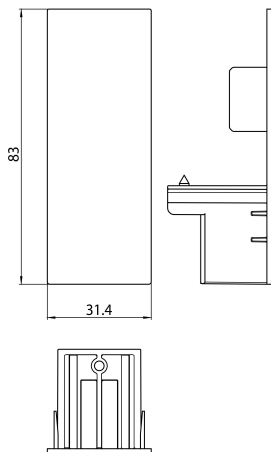

Lytespan H-Track Duo End Cap Black 9004/b-h

Codice n. 2070298

Concord

Lytespan H-Track accessory, End Cap with locking screw. Polycarbonate body. Black.

Dati tecnici

Dimensioni (mm)

Fotometrie

Lytespan H-Track Duo End Cap Black 9004/b-h

Codice n. 2070298

Concord

Dati generali

Nome prodotto	Lytespan H-Track Duo End Cap Black 9004/b-h
Tecnologia	Dispositivo non elettrico
Tipologia accessori	Elettrico
Tipologia di accessorio	Tappo di chiusura
Materiale del corpo dell'apparecchio	PC Policarbonato
Montaggio	Montaggio su binario
Applicazione generale	Strutture alberghiere, Musei e gallerie, Uffici
Classe ETIM	EC002557
Garanzia	5 anni

Dati dimensionali

Colore del prodotto	Nero
Lunghezza nominale del prodotto (mm)	83
Larghezza nominale prodotto (mm)	31.4
Peso (Kg)	0.7

Dati di imballo

Codice EAN prodotto	5025768702985
Lunghezza/altezza imballo singolo (cm)	16.0
Larghezza imballo singolo (cm)	16.0
Profondità imballo interno (cm) (singolo)	4.0
DUN14_2	05025768702985
Quantità per imballo esterno	5
Lunghezza/ Altezza imballo esterno (cm)	16.0
Packaging outer width (cm)	16.0
Profondità imballo esterno (cm)	4.0