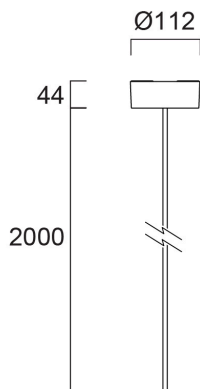

Sospensione per Solstice Nero

Codice n. 2070220

Concord

Sospensione per Solstice Nero

Dati tecnici

Dimensioni (mm)

Fotometrie

Dati generali

Nome prodotto	Sospensione per Solstice Nero
Tecnologia	Dispositivo non elettrico
Tipologia di accessorio	Kit di sospensione
Materiale del corpo dell'apparecchio	Altro
Applicazione generale	Strutture alberghiere, Uffici, Esercizi commerciali
Classe ETIM	EC002558
Garanzia	5 anni

Dati dimensionali

Colore del prodotto	Nero
Finitura del diffusore	Altro
Lunghezza nominale del prodotto (mm)	2000
Peso (Kg)	0.8

Sospensione per Solstice Nero

Codice n. 2070220

Concord

Dati di imballo

Codice EAN prodotto	5025768702206
Lunghezza/altezza imballo singolo (cm)	30.5
Larghezza imballo singolo (cm)	13.5
Profondità imballo interno (cm) (singolo)	20.5
DUN14_2	05025768702206
Quantità per imballo esterno	1
Lunghezza/ Altezza imballo esterno (cm)	30.5
Packaging outer width (cm)	13.5
Profondità imballo esterno (cm)	20.5