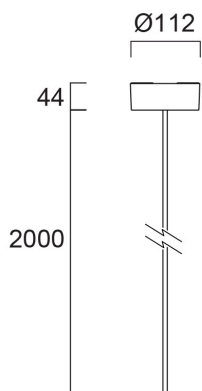

### Dimensioni (mm)

### Dati dimensionali

Colore del prodotto	RAL 9016 - Bianco traffico / Anello
Finitura del diffusore	Altro
Lunghezza nominale del prodotto (mm)	2000
Peso (Kg)	0.8

## Dati di imballo

Codice EAN prodotto	5025768702190
Lunghezza/altezza imballo singolo (cm)	30.5
Larghezza imballo singolo (cm)	13.5
Profondità imballo interno (cm) (singolo)	20.5
DUN14_2	05025768702190
Quantità per imballo esterno	1
Lunghezza/ Altezza imballo esterno (cm)	30.5
Packaging outer width (cm)	13.5
Profondità imballo esterno (cm)	20.5