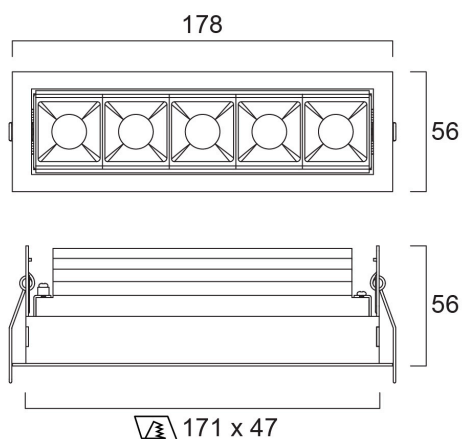

# DOMINO 5X 940 DALI

Codice n. 2061575

Concord

Domino è una soluzione di illuminazione lineare per installazioni architettoniche in negozi, hotel e ristoranti. Domino 5x 940 è composto da 5 moduli che erogano 1055 lumen, 4000K, CRI90, dotati di driver DALI.

### Dimensioni (mm)

# DOMINO 5X 940 DALI

Codice n. 2061575

## Dati di imballo

Codice EAN prodotto	5025768615759
Lunghezza/altezza imballo singolo (cm)	24.5
Larghezza imballo singolo (cm)	10.5
Profondità imballo interno (cm) (singolo)	6.5
DUN14_2	15025768615756
Quantità per imballo esterno	16
Lunghezza/ Altezza imballo esterno (cm)	50.5
Packaging outer width (cm)	22.5
Profondità imballo esterno (cm)	28.0