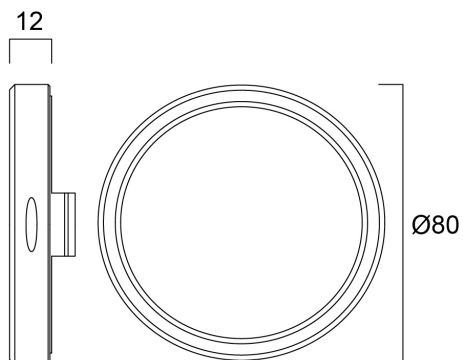

# Lente diffusore per Beacon Muse II

Codice n. 2059759

**Concord**

Accessorio per lenti con innesto a scatto, lente per diffondere i bordi del fascio luminoso, ideale per creare punti luce più morbidi in musei, gallerie e negozi di lusso, compatibile con Beacon Muse II e Beacon Muse Tune, dimensioni: Ø80 mm.

### Dimensioni (mm)

## Dati dimensionali

Classificazione IP	IP00
<b>Dati di imballo</b>	
Codice EAN prodotto	5025768597598
Lunghezza/altezza imballo singolo (cm)	17.5
Larghezza imballo singolo (cm)	15.0
Profondità imballo interno (cm) (singolo)	17.5
DUN14_2	05025768597598
Quantità per imballo esterno	1
Lunghezza/ Altezza imballo esterno (cm)	17.5
Packaging outer width (cm)	15.0
Profondità imballo esterno (cm)	17.5