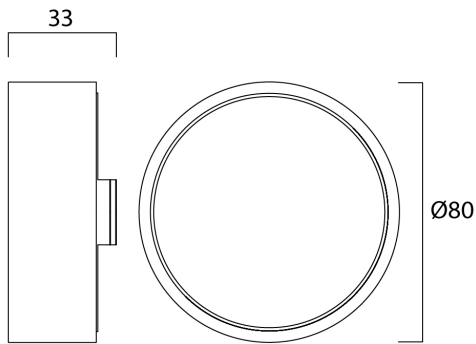

BEACON SNOOT

Codice n. 2059758

Concord

Accessorio paraluce, nero RAL9006, per ridurre l'abbagliamento e controllare la dispersione della luce; ideale per migliorare il comfort visivo in musei, gallerie e negozi di lusso; compatibile con Beacon, Beacon Accent, Beacon Muse Tune II e Beacon Muse II; dimensioni: Ø80x33 mm.

Dati tecnici

Dimensioni (mm)

Fotometrie

Dati generali

Nome prodotto	BEACON SNOOT
Tecnologia	Dispositivo non elettrico
Tipologia accessori	Ottico
Ambiente	Interno
Applicazione generale	Musei e gallerie, Esercizi commerciali
Classe ETIM	EC002558
E-number Finlandia	4280835
Garanzia	5 anni

Dati ottici

Cromaticità regolabile	No
------------------------	----

Dati dimensionali

Lunghezza nominale del prodotto (mm)	33
Larghezza nominale prodotto (mm)	80

Dati di imballo

Codice EAN prodotto	5025768597581
Lunghezza/altezza imballo singolo (cm)	27.5
Larghezza imballo singolo (cm)	25.0
Profondità imballo interno (cm) (singolo)	12.5
DUN14_2	05025768597581
Quantità per imballo esterno	1
Lunghezza/ Altezza imballo esterno (cm)	27.5
Packaging outer width (cm)	25.0
Profondità imballo esterno (cm)	12.5