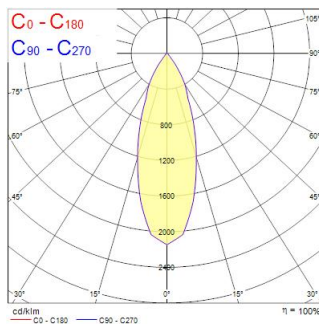

Fotometrie

Distance [m]	Cone diameter [m]	Beam diameter [m]	Beam diameter [in]	Illuminance [lx]
0.5	0.32	510	17 1/2"	836
1.0	0.63	510	17 1/2"	209
1.5	0.96	510	17 1/2"	92
2.0	1.27	510	17 1/2"	52
2.5	1.59	510	17 1/2"	33
3.0	1.90	510	17 1/2"	23

Distance [m] Cone diameter [m] Illuminance [lx]
C0 - C180 (Half beam angle: 35.2°)