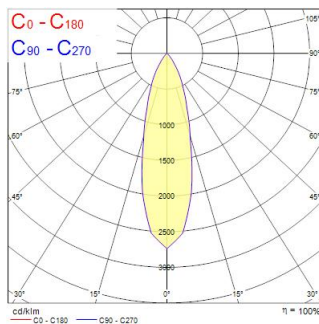

Myriad Deco IP65 Spot 4000K PHDM WHITE WBEZ

Codice n. 2058864

Concord

MYRD IP ST 4K PHDM WHT WBEZ

Dati tecnici

Dimensioni (mm)

Dimensions (mm)

Fotometrie

Distance [m]	Cone diameter [m]	Beam diameter [m]	Illuminance [lx]
0.5	0.25	0.25	1280 860
1.0	0.51	0.51	320 142
1.5	0.76	0.76	137 61
2.0	1.01	1.01	77 35
2.5	1.27	1.27	49 22
3.0	1.52	1.52	34 15

Distance [m] Cone diameter [m] Illuminance [lx]
C0 - C180 (Half beam angle: 28.4°)

Dati ottici

Flusso luminoso dell'apparecchio (lm)	1132
Efficienza apparecchio lm/W	113
L.O.R. (%)	100
Temperatura di colore correlata (K)	4000
Colore della luce	Bianco Neutro
CRI (Ra)	90
Consistenza colore (SDCM)	SDCM3
Cromaticità regolabile	No
Angolo (°)	28
Gruppo di rischio fotobiologico	RG1

Dati vita utile

Vita utile nominale - L70 B50	100000
Vita utile nominale - L80 B20	100000
Vita utile nominale - L90 B10	68500

Dati dimensionali

Colore del prodotto	Bianco
Classificazione IP	IP65/20
Classificazione IK	IK02
Finitura del diffusore	Anello
Altezza nominale prodotto (mm)	72
Diametro prodotto (mm)	90
Profondità incasso (mm)	72