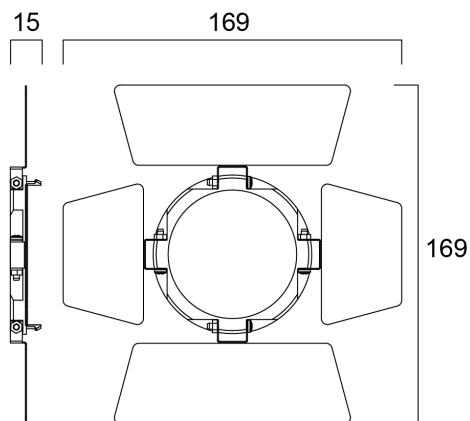

Beacon BARN DOOR

Codice n. 2058327

Concord

Accessorio con alette frangiluce, nero RAL 9006, sistema di fissaggio per il controllo del fascio luminoso, ideale per applicazioni retail di fascia alta, compatibile con Concord Beacon 80, Beacon, Beacon Accent, Beacon Tune II, Beacon Muse Tune II e Beacon Muse, dimensione: Ø80 mm.

Dati tecnici

Dimensioni (mm)

Fotometrie

Dati generali

Nome prodotto	Beacon BARN DOOR
Tecnologia	Dispositivo non elettrico
Tipologia accessori	Ottico
Ambiente	Interno
Applicazione generale	Musei e gallerie, Esercizi commerciali
Classe ETIM	EC002558
Garanzia	5 anni

Dati ottici

Cromaticità regolabile | No

Dati dimensionali

Peso (Kg) | 0.1

Beacon BARN DOOR

Codice n. 2058327

Concord

Dati di imballo

Codice EAN prodotto	5025768583270
Lunghezza/altezza imballo singolo (cm)	23.0
Larghezza imballo singolo (cm)	17.5
Profondità imballo interno (cm) (singolo)	0.5
DUN14_2	05025768583270
Quantità per imballo esterno	1
Lunghezza/ Altezza imballo esterno (cm)	23.0
Packaging outer width (cm)	17.5
Profondità imballo esterno (cm)	0.5