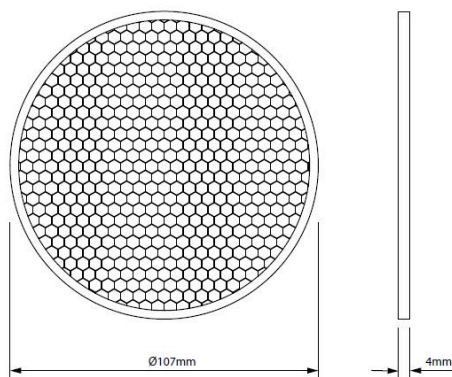

# Griglia a nido d'ape nera per Beacon XL/XXL

Codice n. 2058325

Concord

Accessorio griglia a nido d'ape, nero RAL 9006, filtro per ridurre l'abbagliamento, ideale per aumentare il comfort visivo in musei, gallerie e negozi di fascia alta, compatibile con Beacon XL, Beacon XL Accent and Beacon XXL, dimensioni: Ø107 mm.

### Dimensioni (mm)

### Dati dimensionali

Larghezza nominale prodotto (mm)	107
Peso (Kg)	0.009

## Dati di imballo

Codice EAN prodotto	5025768583256
Lunghezza/altezza imballo singolo (cm)	16.67
Larghezza imballo singolo (cm)	21.77
Profondità imballo interno (cm) (singolo)	1.17
DUN14_2	15025768583253
Quantità per imballo esterno	50
Lunghezza/ Altezza imballo esterno (cm)	31.1
Packaging outer width (cm)	31.0
Profondità imballo esterno (cm)	30.7