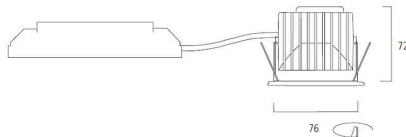

Dati tecnici

Dimensioni (mm)

Dimensions (mm)