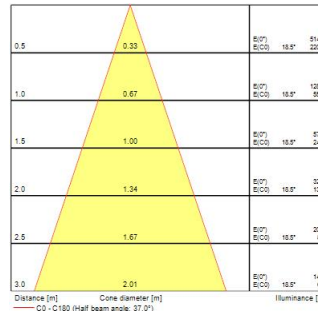

Fotometrie