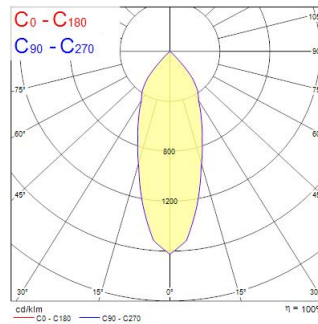

Myriad Housing 2700K DALI

Codice n. 2057922

Concord

MYRIAD HOUSING 2700K DALI

Dati tecnici

Dimensioni (mm)

Dimensions (mm)

Fotometrie

Dati ottici

Flusso luminoso dell'apparecchio (lm)	791
Efficienza apparecchio lm/W	79
L.O.R. (%)	100
Temperatura di colore correlata (K)	2700
Colore della luce	Luce di candela
CRI (Ra)	85
Consistenza colore (SDCM)	SDCM3
Cromaticità regolabile	No
Angolo (°)	30
Gruppo di rischio fotobiologico	RG1

Dati vita utile

Vita utile nominale - L70 B50	100000
Vita utile nominale - L80 B20	100000
Vita utile nominale - L90 B10	68500

Dati dimensionali

Classificazione IP	IP44/20
Classificazione IK	IK02
Altezza nominale prodotto (mm)	72
Diametro prodotto (mm)	76
Profondità incasso (mm)	72

Dati di imballo

Codice EAN prodotto	5025768579228
Lunghezza/altezza imballo singolo (cm)	17.5
Larghezza imballo singolo (cm)	17.5
Profondità imballo interno (cm) (singolo)	15.0
DUN14_2	05025768579228
Quantità per imballo esterno	1
Lunghezza/ Altezza imballo esterno (cm)	17.5
Packaging outer width (cm)	17.5
Profondità imballo esterno (cm)	15.0