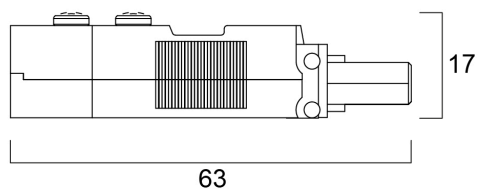

MC2 ELEC 5WAY MAINS+DALI

Codice n. 2055380

Concord

Mini Continuum II - Connettore elettrico a 5 poli per rete elettrica + DALI.

Dati tecnici

Dimensioni (mm)

Fotometrie

Dati generali

Nome prodotto	MC2 ELEC 5WAY MAINS+DALI
Tecnologia	Dispositivo non elettrico
Tipologia accessori	Elettrico
Ambiente	Interno
Applicazione generale	Istruzione, Strutture alberghiere, Uffici, Esercizi commerciali
Classe ETIM	EC002557
E-number Finlandia	4276656
Garanzia	2 anni

Dati ottici

Cromaticità regolabile | No

Dati dimensionali

Peso (Kg) | 0.05

MC2 ELEC 5WAY MAINS+DALI

Codice n. 2055380

Concord

Dati di imballo

Codice EAN prodotto	5025768553808
Lunghezza/altezza imballo singolo (cm)	10.0
Larghezza imballo singolo (cm)	10.0
Profondità imballo interno (cm) (singolo)	2.0
Quantità per imballo esterno	50
Lunghezza/ Altezza imballo esterno (cm)	30.5
Packaging outer width (cm)	30.5
Profondità imballo esterno (cm)	30.5