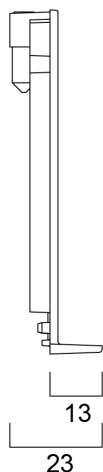

MC2 TRIM TAPPO TERMINALE NERO

Codice n. 2055312

Concord

Mini Continuum II - Taplo terminale trim, finitura nera RAL 9005.

Dati tecnici

Dimensioni (mm)

Fotometrie

MC2 TRIM TAPPO TERMINALE NERO

Codice n. 2055312

Concord

Dati generali

| | |
|--------------------------------------|---|
| Nome prodotto | MC2 TRIM TAPPO TERMINALE NERO |
| Tecnologia | Dispositivo non elettrico |
| Tipologia accessori | Montaggio |
| Tipologia di accessorio | Tappo di chiusura |
| Materiale del corpo dell'apparecchio | Alluminio |
| Montaggio | Montaggio a incasso a soffitto |
| Applicazione generale | Istruzione, Strutture alberghiere, Uffici, Esercizi commerciali |
| Classe ETIM | EC002557 |
| E-number Finlandia | 4170365 |
| Garanzia | 5 anni |

Dati dimensionali

| | |
|--------------------------------------|-------|
| Colore del prodotto | Nero |
| Lunghezza nominale del prodotto (mm) | 85.5 |
| Larghezza nominale prodotto (mm) | 55 |
| Altezza nominale prodotto (mm) | 12 |
| Peso (Kg) | 0.039 |

Dati di imballo

| | |
|---|----------------|
| Codice EAN prodotto | 5025768553129 |
| Lunghezza/altezza imballo singolo (cm) | 14.07 |
| Larghezza imballo singolo (cm) | 10.4 |
| Profondità imballo interno (cm) (singolo) | 1.4 |
| DUN14_2 | 15025768553126 |
| Quantità per imballo esterno | 50 |
| Lunghezza/ Altezza imballo esterno (cm) | 27.6 |
| Packaging outer width (cm) | 25.4 |
| Profondità imballo esterno (cm) | 13.6 |