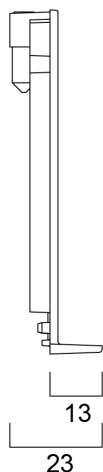

MC2 TRIM TAPPO TERMINALE BIANCO

Codice n. 2054912

Concord

Mini Continuum II - Tappo terminale trim, finitura bianca

Dati tecnici

Dimensioni (mm)

Fotometrie

MC2 TRIM TAPPO TERMINALE BIANCO

Codice n. 2054912

Concord

Dati generali

Nome prodotto	MC2 TRIM TAPPO TERMINALE BIANCO
Tecnologia	Dispositivo non elettrico
Tipologia accessori	Montaggio
Materiale del corpo dell'apparecchio	Alluminio
Montaggio	Montaggio a incasso a soffitto
Ambiente	Interno
Applicazione generale	Istruzione, Strutture alberghiere, Uffici, Esercizi commerciali
Classe ETIM	EC002557
E-number Finlandia	4276658
Garanzia	2 anni

Dati ottici

Cromaticità regolabile | No

Dati dimensionali

Colore del prodotto	Bianco
Peso (Kg)	0.039

Dati di imballo

Codice EAN prodotto	5025768549122
Lunghezza/altezza imballo singolo (cm)	14.07
Larghezza imballo singolo (cm)	10.4
Profondità imballo interno (cm) (singolo)	1.4
Quantità per imballo esterno	50
Lunghezza/ Altezza imballo esterno (cm)	27.6
Packaging outer width (cm)	25.4
Profondità imballo esterno (cm)	13.6