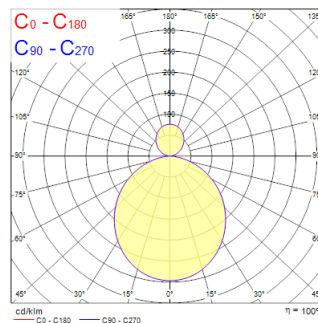

Fotometrie