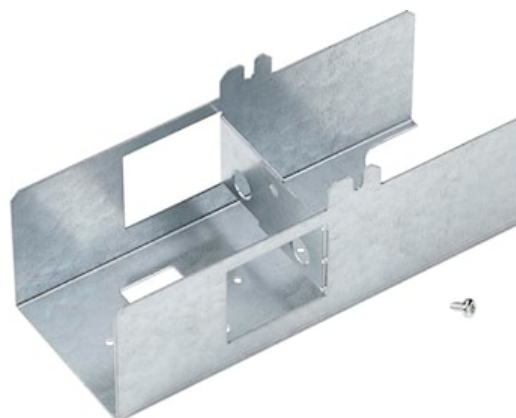

OPTIX LINEAR RECESSED KIT GIUNTO A U

Codice n. 2021725

Concord

Mounting accessory for Optix Linear Recessed range to align adjacent luminaires in a straight line. Use this kit to make sure the luminaires are perfectly aligned in a light line. Kit contains all necessary screws.

Dati tecnici

Fotometrie

Dati generali

Nome prodotto	OPTIX LINEAR RECESSED KIT GIUNTO A U
Tecnologia	Dispositivo non elettrico
Tipologia accessori	Montaggio
Tipologia di accessorio	Kit di montaggio
Materiale del corpo dell'apparecchio	Acciaio
Applicazione generale	Istruzione, Uffici
Classe ETIM	EC002557
Garanzia	5 anni

Dati dimensionali

Colore del prodotto	Argento
Peso (Kg)	0.28

Dati di imballo

Codice EAN prodotto	5025768217250
Lunghezza/altezza imballo singolo (cm)	8.0
Larghezza imballo singolo (cm)	39.0
Profondità imballo interno (cm) (singolo)	42.5
DUN14_2	15025768217257
Quantità per imballo esterno	10
Lunghezza/ Altezza imballo esterno (cm)	8.0
Packaging outer width (cm)	39.0
Profondità imballo esterno (cm)	42.5