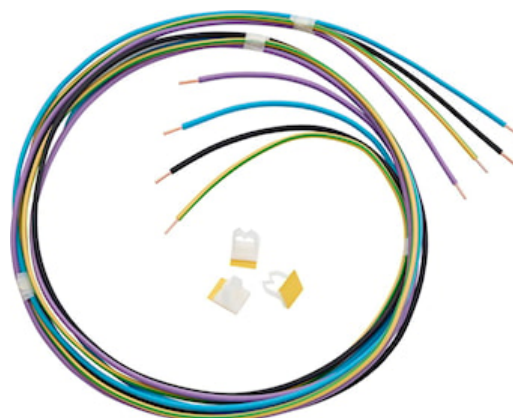

OPTIX LIN CABLAGGIO PASSANTE 4X1,5 1200MM

Codice n. 2021722

Concord

Kit di cablaggio passante per apparecchi Optix Linear. Contiene cavi 4x1,5mm² e clip di montaggio autoadesive per alimentare apparecchi a corrente costante e in emergenza. Da utilizzarsi anche con apparecchi standard se montati in linea con versioni di emergenza. Lunghezza 1200mm.

Dati tecnici

Fotometrie

Dati generali

Nome prodotto	OPTIX LIN CABLAGGIO PASSANTE 4X1,5 1200MM
Tecnologia	Dispositivo non elettrico
Tipologia accessori	Elettrico
Tipologia di accessorio	Cablaggio passante
Applicazione generale	Istruzione, Uffici
Classe ETIM	EC002556
Garanzia	5 anni

Dati dimensionali

Colore del prodotto	Argento
Peso (Kg)	0.12

Dati di imballo

Codice EAN prodotto	5025768217229
Lunghezza/altezza imballo singolo (cm)	8.0
Larghezza imballo singolo (cm)	39.0
Profondità imballo interno (cm) (singolo)	42.5
DUN14_2	15025768217226
Quantità per imballo esterno	10
Lunghezza/ Altezza imballo esterno (cm)	8.0
Packaging outer width (cm)	39.0
Profondità imballo esterno (cm)	42.5