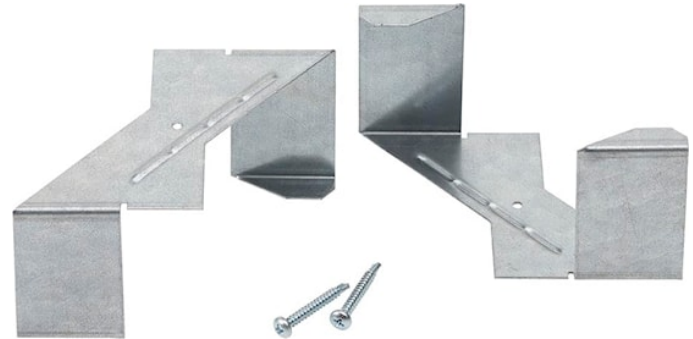

# OPTIX LINEAR RECESSED STAFFA 21-40MM X5

Codice n. 2021720

Concord

Staffa di montaggio per la gamma Optix Linear Recessed. Adatta a soffitti con spessore compreso tra 21 e 40 mm. Contiene 5 coppie di staffe adatte al fissaggio di 5 apparecchi. Le viti necessarie sono incluse nella confezione.

### Dati generali

Nome prodotto	OPTIX LINEAR RECESSED STAFFA 21-40MM X5
Tecnologia	Dispositivo non elettrico
Tipologia accessori	Montaggio
Tipologia di accessorio	Cablaggio passante
Materiale del corpo dell'apparecchio	Acciaio
Applicazione generale	Istruzione, Uffici
Classe ETIM	EC002557
Garanzia	5 anni