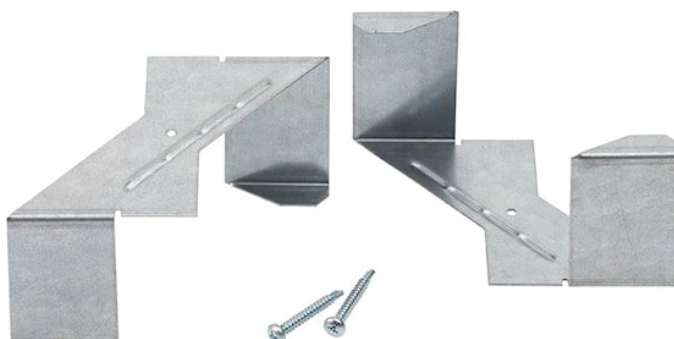

# OPTIX LINEAR RECESSED STAFFA 21-40MM X1

Codice n. 2021719

Concord

Staffa di montaggio per la gamma Optix Linear Recessed. Adatta a soffitti con spessore compreso tra 21 e 40mm. Contiene una coppia di staffe adatte al fissaggio di un apparecchio. Le viti necessarie sono incluse nella confezione.

### Dati generali

Nome prodotto	OPTIX LINEAR RECESSED STAFFA 21-40MM X1
Tecnologia	Dispositivo non elettrico
Tipologia accessori	Montaggio
Tipologia di accessorio	Cablaggio passante
Materiale del corpo dell'apparecchio	Acciaio
Applicazione generale	Istruzione, Uffici
Classe ETIM	EC002557
Garanzia	5 anni