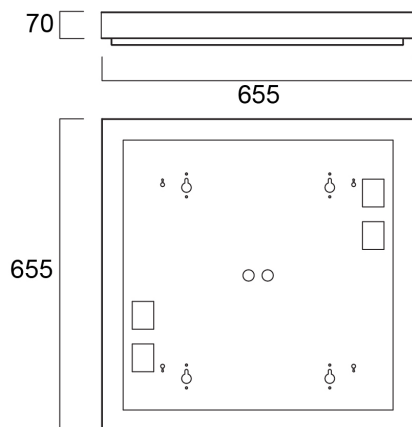

OPTIX R KIT PLAFONE 600X600

Codice n. 2021711

Concord

OPTIX R SURFACE MOUNT KIT 600X600 is a surface mount accessory for the Optix 600x600 mm and 625x625 mm versions. RAL9016 body to match luminaire colour. Use this item to surface mount recessed 600x600 mm or 625x625 mm Optix luminaires. Luminaires need to be separately ordered.

Dati tecnici

Dimensioni (mm)

Fotometrie

OPTIX R KIT PLAFONE 600X600

Codice n. 2021711

Concord

Dati generali

Nome prodotto	OPTIX R KIT PLAFONE 600X600
Tecnologia	Dispositivo non elettrico
Tipologia accessori	Montaggio
Tipologia di accessorio	Kit di montaggio
Materiale del corpo dell'apparecchio	Acciaio
Montaggio	Montaggio a plafone a soffitto
Applicazione generale	Istruzione, Uffici
Classe ETIM	EC002557
Garanzia	5 anni

Dati dimensionali

Colore del prodotto	Bianco
Lunghezza nominale del prodotto (mm)	655
Larghezza nominale prodotto (mm)	655
Altezza nominale prodotto (mm)	70
Peso (Kg)	3.4

Dati di imballo

Codice EAN prodotto	5025768217113
Lunghezza/altezza imballo singolo (cm)	67.5
Larghezza imballo singolo (cm)	67.5
Profondità imballo interno (cm) (singolo)	6.0
DUN14_2	05025768217113
Quantità per imballo esterno	1
Lunghezza/ Altezza imballo esterno (cm)	67.5
Packaging outer width (cm)	67.5
Profondità imballo esterno (cm)	6.0