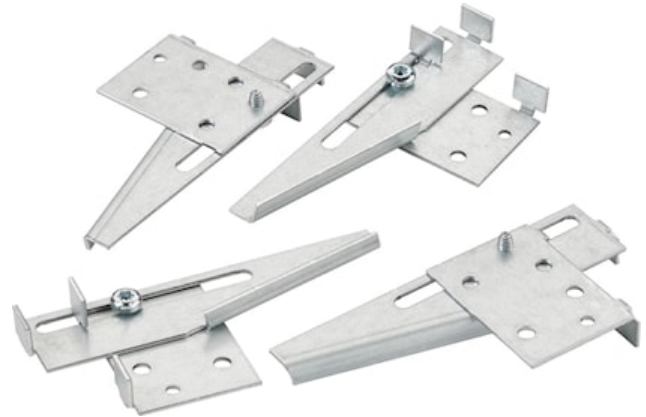

OPTIX R KIT PULL UP

Codice n. 2021710

Concord

Pull up kit for OPTIX Recessed luminaires. Suitable for all sizes. Includes 4 brackets and their mounting screws.

Dati tecnici

Fotometrie

Dati generali

| | |
|--------------------------------------|---------------------------|
| Nome prodotto | OPTIX R KIT PULL UP |
| Tecnologia | Dispositivo non elettrico |
| Tipologia accessori | Montaggio |
| Tipologia di accessorio | Kit di montaggio |
| Materiale del corpo dell'apparecchio | Acciaio |
| Applicazione generale | Istruzione, Uffici |
| Classe ETIM | EC002557 |
| Garanzia | 5 anni |

Dati dimensionali

| | |
|---------------------|--------|
| Colore del prodotto | Grigio |
| Peso (Kg) | 0.15 |

Dati di imballo

| | |
|---|----------------|
| Codice EAN prodotto | 5025768217106 |
| Lunghezza/altezza imballo singolo (cm) | 4.0 |
| Larghezza imballo singolo (cm) | 8.4 |
| Profondità imballo interno (cm) (singolo) | 38.0 |
| DUN14_2 | 15025768217103 |
| Quantità per imballo esterno | 10 |
| Lunghezza/ Altezza imballo esterno (cm) | 42.5 |
| Packaging outer width (cm) | 8.5 |
| Profondità imballo esterno (cm) | 39.0 |