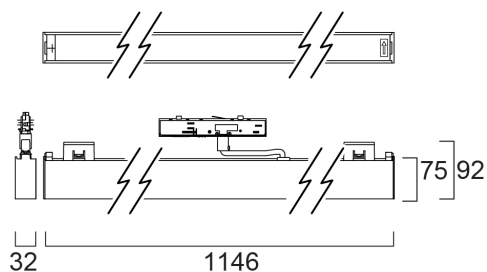

Dati tecnici

Dimensioni (mm)