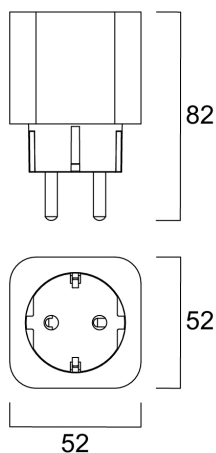

Dati tecnici

Dimensioni (mm)

Fotometrie

Dati generali

Nome prodotto	SylSocket EU SST
Tecnologia	Dispositivo elettronico
Applicazione generale	Strutture alberghiere, Residenziale e Consumer, Esercizi commerciali
Classe ETIM	EC002556
E-number Finlandia	2407800
Garanzia	3 anni

Dati dimensionali

Classificazione IP	IP20
Classificazione IK	IK03
Lunghezza nominale del prodotto (mm)	52
Larghezza nominale prodotto (mm)	52
Altezza nominale prodotto (mm)	82
Peso (Kg)	0.085

Dati di imballo

Codice EAN prodotto	5410288901008
Lunghezza/altezza imballo singolo (cm)	5.4
Larghezza imballo singolo (cm)	5.4
Profondità imballo interno (cm) (singolo)	8.9
DUN14_2	15410288901005
Quantità per imballo esterno	36
Lunghezza/ Altezza imballo esterno (cm)	35.4
Packaging outer width (cm)	18.1
Profondità imballo esterno (cm)	20.8