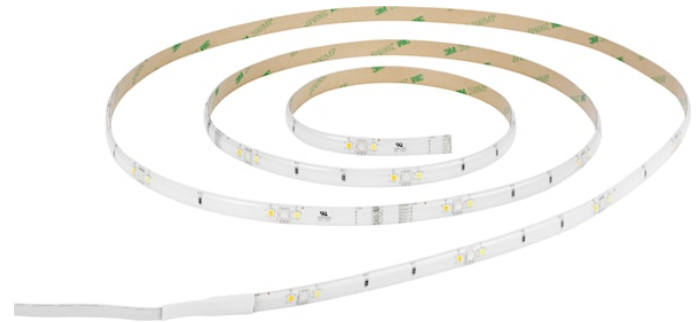

SylStrip 5M RGBW SST

Codice n. 0090098

SYLVANIA

Strisce LED intelligenti, divertenti e versatili, facili da installare fai da te, con colori personalizzabili ed effetti dinamici per valorizzare l'illuminazione e l'arredamento della casa. Trasforma gli spazi con scene preimpostate e sincronizza le luci RGB con la musica per un'esperienza coinvolgente. Più di 16 milioni di combinazioni di colori tra cui scegliere. Si integra perfettamente con l'app SylSmart Home, Amazon Alexa, Google Assistant, Siri Shortcuts e il telecomando IR per un controllo fluido e una maggiore praticità. Luminosità regolabile dall'1% al 100% con funzione di regolazione wireless per un'illuminazione perfetta. Installazione facile e veloce con nastro adesivo 3M. Design flessibile e tagliabile per una facile personalizzazione. Dotato di spina UE

Dati tecnici

Dimensioni (mm)

Fotometrie

Dati generali

Nome prodotto	SylStrip 5M RGBW SST
Tecnologia	LED
Attacco lampada	N/A
Montaggio	Integrato
Applicazione generale	Strutture alberghiere, Residenziale e Consumer, Esercizi commerciali
Classe ETIM	EC002706
E-number Finlandia	4279567
Garanzia	3 anni

Dati ottici

Efficienza apparecchio lm/W	76
Colore della luce	RGB+Bianco regolabile
CRI (Ra)	80
Gruppo di rischio fotobiologico	RG1

SylStrip 5M RGBW SST

Codice n. 0090098

SYLVANIA

Dati elettrici

Potenza totale (W)	10
Corrente (A)	0.02
Tensione alimentazione primaria prodotto - min (V)	220.0
Tensione alimentazione primaria prodotto - max (V)	240.0
Fattore di potenza	0.5
Protezione elettrica	Classe II
Dimmerabile	Sì
Modalità di dimmerazione	Altro
Corrente di spunto (A)	6.6
Durata picco di corrente (µs)	100
Classe di efficienza energetica (A->G) della sorgente inclusa	E
Frequenza nominale (Hz)	50/60Hz