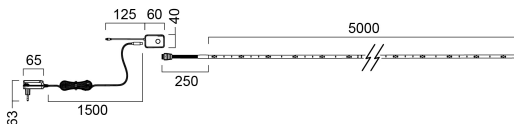

SylStrip 5M RGBW SST

Codice n. 0090098

SYLVANIA

Strisce LED intelligenti, divertenti e versatili, facili da installare fai da te, con colori personalizzabili ed effetti dinamici per valorizzare l'illuminazione e l'arredamento della casa. Trasforma gli spazi con scene preimpostate e sincronizza le luci RGB con la musica per un'esperienza coinvolgente. Più di 16 milioni di combinazioni di colori tra cui scegliere. Si integra perfettamente con l'app SylSmart Home, Amazon Alexa, Google Assistant, Siri Shortcuts e il telecomando IR per un controllo fluido e una maggiore praticità. Luminosità regolabile dall'1% al 100% con funzione di regolazione wireless per un'illuminazione perfetta. Installazione facile e veloce con nastro adesivo 3M. Design flessibile e tagliabile per una facile personalizzazione. Dotato di spina UE

Dati tecnici

Dimensioni (mm)

Fotometrie

Dati generali

Nome prodotto	SylStrip 5M RGBW SST
Tecnologia	LED
Attacco lampada	N/A
Montaggio	Integrato
Applicazione generale	Strutture alberghiere, Residenziale e Consumer, Esercizi commerciali
Classe ETIM	EC002706
E-number Finlandia	4279567
Garanzia	3 anni

Dati ottici

Efficienza apparecchio lm/W	76
Colore della luce	RGB+Bianco regolabile
CRI (Ra)	80
Gruppo di rischio fotobiologico	RG1

SylStrip 5M RGBW SST

Codice n. 0090098

SYLVANIA

Dati elettrici

Potenza totale (W)	10
Corrente (A)	0.02
Tensione alimentazione primaria prodotto - min (V)	220.0
Tensione alimentazione primaria prodotto - max (V)	240.0
Fattore di potenza	0.5
Protezione elettrica	Classe II
Dimmerabile	Sì
Modalità di dimmerazione	Altro
Corrente di spunto (A)	6.6
Durata picco di corrente (µs)	100
Classe di efficienza energetica (A->G) della sorgente inclusa	E
Frequenza nominale (Hz)	50/60Hz