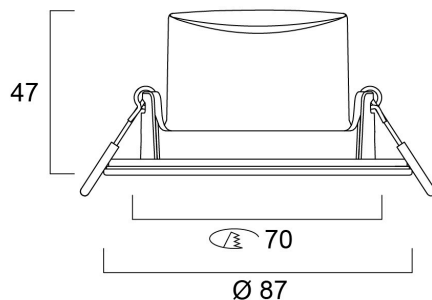

### Dimensioni (mm)

## Dati dimensionali

Colore del prodotto	Bianco
Classificazione IP	IP44
Classificazione IK	IK03
Finitura del diffusore	Trasparente
Materiale del diffusore	PC Policarbonato
Finitura del riflettore	Non applicabile
Altezza nominale prodotto (mm)	47
Diametro prodotto (mm)	87
Peso (Kg)	0.07

## Dati di imballo

Codice EAN prodotto	5410288900964
Lunghezza/altezza imballo singolo (cm)	9.0
Larghezza imballo singolo (cm)	6.0
Profondità imballo interno (cm) (singolo)	9.0
DUN14_2	15410288900961
Quantità per imballo interno	6
Lunghezza/Altezza imballo interno (cm)	28.5
Larghezza imballaggio interno (cm)	7.5
Lunghezza imballaggio interno (cm)	19.0
DUN14_1	25410288900968
Quantità per imballo esterno	48
Lunghezza/ Altezza imballo esterno (cm)	32.0
Packaging outer width (cm)	30.0
Profondità imballo esterno (cm)	40.5