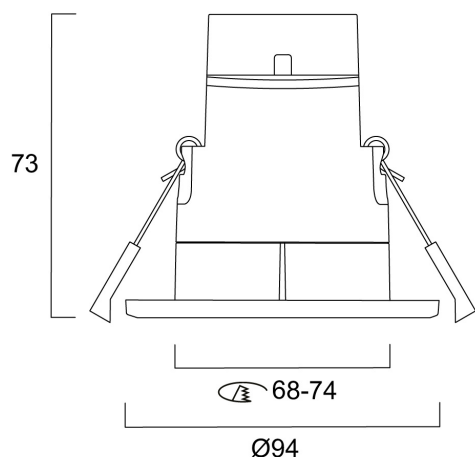

### Dimensioni (mm)

## Dati di imballo

Codice EAN prodotto	5410288900940
Lunghezza/altezza imballo singolo (cm)	10.6
Larghezza imballo singolo (cm)	10.6
Profondità imballo interno (cm) (singolo)	8.5
DUN14_2	15410288900947
Quantità per imballo esterno	12
Lunghezza/ Altezza imballo esterno (cm)	34.4
Packaging outer width (cm)	23.4
Profondità imballo esterno (cm)	20.3