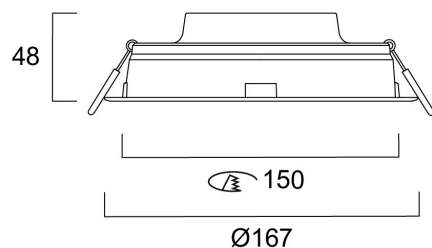

Dati tecnici

Dimensioni (mm)

Fotometrie

SylDownlight RGBW 1500LM SST

Codice n. 0090093

SYLVANIA

Dati generali

Nome prodotto	SylDownlight RGBW 1500LM SST
Tecnologia	LED
Attacco lampada	N/A
Materiale del corpo dell'apparecchio	Materiale composito
Montaggio	Montaggio a incasso a soffitto
Rilevatore di presenza integrato	NO
Applicazione generale	Residenziale e Consumer
Intervallo temperatura di funzionamento	-10°C...+40°C
Compatibilità con assistente virtuale	Amazon Alexa
Classe ETIM	EC001744
E-number Finlandia	4279559
Garanzia	3 anni

Dati ottici

Flusso luminoso dell'apparecchio (lm)	1500
Efficienza apparecchio lm/W	100
Temperatura di colore correlata (K)	4000
Colore della luce	RGB+Bianco regolabile
CRI (Ra)	80
Consistenza colore (SDCM)	SDCM6
Angolo (°)	110
Tipo di distribuzione della luce	Diffuso
Gruppo di rischio fotobiologico	RG1

Dati vita utile

Vita utile nominale - L70 B50 | 25000

SylDownlight RGBW 1500LM SST

Codice n. 0090093

SYLVANIA

Dati dimensionali

Colore del prodotto	Bianco
Classificazione IP	IP20
Classificazione IK	IK03
Finitura del diffusore	Diffuso
Materiale del diffusore	PMMA acrilico
Finitura del riflettore	Non applicabile
Altezza nominale prodotto (mm)	48
Diametro prodotto (mm)	167
Peso (Kg)	0.18

Dati di imballo

Codice EAN prodotto	5410288900933
Lunghezza/altezza imballo singolo (cm)	17.3
Larghezza imballo singolo (cm)	6.0
Profondità imballo interno (cm) (singolo)	17.5
DUN14_2	15410288900930
Quantità per imballo esterno	8
Lunghezza/ Altezza imballo esterno (cm)	36.2
Packaging outer width (cm)	25.8
Profondità imballo esterno (cm)	19.6