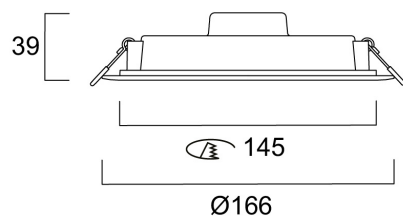

Dati tecnici

Dimensioni (mm)

Fotometrie

SylDownlight Bianco regolabile 1300LM SST

Codice n. 0090092

SYLVANIA

Dati generali

Nome prodotto	SylDownlight Bianco regolabile 1300LM SST
Tecnologia	LED
Attacco lampada	N/A
Materiale del corpo dell'apparecchio	Materiale composito
Montaggio	Montaggio a incasso a soffitto
Rilevatore di presenza integrato	NO
Applicazione generale	Residenziale e Consumer
Intervallo temperatura di funzionamento	-10°C...+40°C
Compatibilità con assistente virtuale	Amazon Alexa
Classe ETIM	EC001744
E-number Finlandia	4279557
Garanzia	3 anni

Dati ottici

Flusso luminoso dell'apparecchio (lm)	1500
Efficienza apparecchio lm/W	80
Temperatura di colore correlata (K)	4000
Colore della luce	Bianco regolabile
CRI (Ra)	80
Consistenza colore (SDCM)	SDCM6
Angolo (°)	110
Tipo di distribuzione della luce	Diffuso
Gruppo di rischio fotobiologico	RG1

Dati vita utile

Vita utile nominale - L70 B50 | 25000

SylDownlight Bianco regolabile

1300LM SST

Codice n. 0090092

SYLVANIA

Dati dimensionali

Colore del prodotto	Bianco
Classificazione IP	IP20
Classificazione IK	IK03
Finitura del diffusore	Diffuso
Materiale del diffusore	PMMA acrilico
Finitura del riflettore	Non applicabile
Altezza nominale prodotto (mm)	39
Diametro prodotto (mm)	166
Peso (Kg)	0.155

Dati di imballo

Codice EAN prodotto	5410288900926
Lunghezza/altezza imballo singolo (cm)	17.0
Larghezza imballo singolo (cm)	4.5
Profondità imballo interno (cm) (singolo)	16.8
DUN14_2	15410288900923
Quantità per imballo esterno	12
Lunghezza/ Altezza imballo esterno (cm)	35.4
Packaging outer width (cm)	18.8
Profondità imballo esterno (cm)	30.3