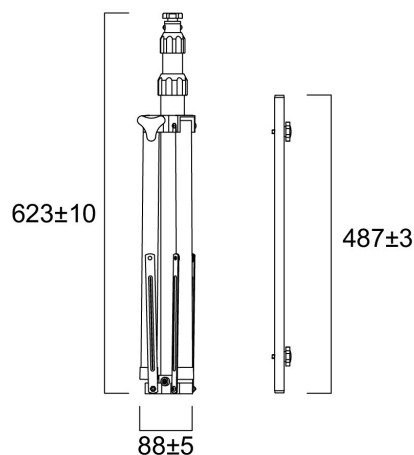

SylWork Treppiede

Codice n. 0090005

SYLVANIA

YourHome™

• Struttura robusta e resistente • Finiture di alta qualità • Colore dell'alloggiamento: nero e giallo • Materiale di costruzione: metallo • Opzioni di montaggio singolo o doppio • Regolazione flessibile dell'altezza • Compatibile con le gamme SylWork Flood e SylFlood • Design salvaspazio: può essere ripiegato e riposto

Dati tecnici

Dimensioni (mm)

Fotometrie

Dati generali

Nome prodotto	SylWork Treppiede
Tecnologia	Dispositivo non elettrico
Applicazione generale	Residenziale e Consumer
Classe ETIM	EC002557
E-number Finlandia	4357147
Garanzia	3 anni

Dati dimensionali

Peso (Kg)	2.16
-----------	------

Dati di imballo

Codice EAN prodotto	5410288900056
Lunghezza/altezza imballo singolo (cm)	12.0
Larghezza imballo singolo (cm)	12.0
Profondità imballo interno (cm) (singolo)	65.0
DUN14_2	15410288900053
Quantità per imballo esterno	6
Lunghezza/ Altezza imballo esterno (cm)	38.0
Packaging outer width (cm)	26.0
Profondità imballo esterno (cm)	67.0