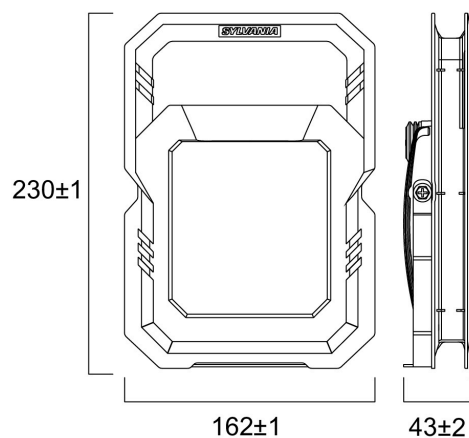

Dati tecnici

Dimensioni (mm)

Fotometrie

SylWork Flood 2000LM 840 IP65

Codice n. 0090004

SYLVANIA

Dati generali

Nome prodotto	SylWork Flood 2000LM 840 IP65
Tecnologia	LED
Attacco lampada	N/A
Materiale del corpo dell'apparecchio	Metallo/plastica
Applicazione generale	Residenziale e Consumer
Classe ETIM	EC000346
E-number Finlandia	4357146
Garanzia	3 anni

Dati ottici

Flusso luminoso dell'apparecchio (lm)	2000
Temperatura di colore correlata (K)	4000
Colore della luce	Bianco freddo
CRI (Ra)	80
Gruppo di rischio fotobiologico	RG1

Dati elettrici

Potenza totale (W)	20
Tensione alimentazione primaria prodotto - min (V)	220.0
Tensione alimentazione primaria prodotto - max (V)	240.0
Protezione elettrica	Classe I
Dimmerabile	Sì
Modalità di dimmerazione	Potenziometro onboard
Frequenza nominale (Hz)	50Hz
Sezione max del conduttore collegabile	1.0

Dati vita utile

Vita utile nominale - L70 B50	30000
Vita utile nominale - L90 B10	10000

Dati dimensionali

Classificazione IP	IP65
Classificazione IK	IK07
Lunghezza nominale del prodotto (mm)	230
Larghezza nominale prodotto (mm)	163
Altezza nominale prodotto (mm)	43
Peso (Kg)	0.95

Dati di imballo

Codice EAN prodotto	5410288900049
Lunghezza/altezza imballo singolo (cm)	18.8
Larghezza imballo singolo (cm)	6.2
Profondità imballo interno (cm) (singolo)	25.5
DUN14_2	15410288900046
Quantità per imballo esterno	8
Lunghezza/ Altezza imballo esterno (cm)	39.0
Packaging outer width (cm)	26.5
Profondità imballo esterno (cm)	27.5