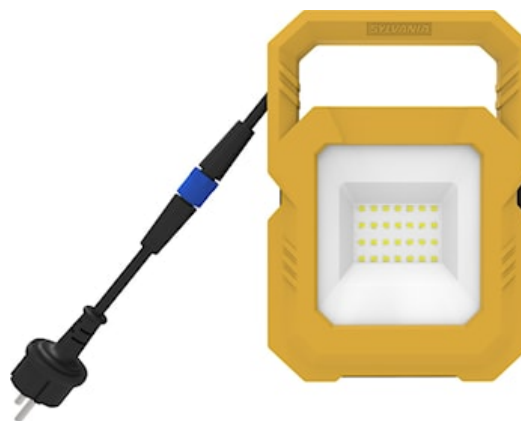

SylWork Flood 3000LM 840 IP65

Codice n. 0090003

SYLVANIA

YourHome™

- Lampada da lavoro portatile LED slim • Corpo in plastica leggera, sottile, elegante, robusta e di alta qualità • Posizionamento stabile e flessibile con supporto o treppiede • Materiale dell'alloggiamento: PC, lente in vetro e staffa in metallo • Possibilità di utilizzare 2 lampade da lavoro contemporaneamente installate sullo stesso treppiede
- Versione alimentata dalla rete elettrica • Design salvaspazio: la versione con treppiede può essere ripiegata e riposta • Luce bianca fredda 4000K • Efficienza totale del sistema fino a 100lm/W • CRI >80 • Intervallo di temperatura di esercizio: da -20 a +40 °C • Durata: 30.000 ore (L70/B50) • 3 anni di garanzia

Dati tecnici

Dimensioni (mm)

Fotometrie

SylWork Flood 3000LM 840 IP65

Codice n. 0090003

SYLVANIA

Dati generali

Nome prodotto	SylWork Flood 3000LM 840 IP65
Tecnologia	LED
Attacco lampada	N/A
Materiale del corpo dell'apparecchio	Metallo/plastica
Applicazione generale	Residenziale e Consumer
Classe ETIM	EC000346
E-number Finlandia	4357145
Garanzia	3 anni

Dati ottici

Flusso luminoso dell'apparecchio (lm)	3000
Temperatura di colore correlata (K)	4000
Colore della luce	Bianco freddo
CRI (Ra)	80
Gruppo di rischio fotobiologico	RG1

Dati elettrici

Potenza totale (W)	30
Tensione alimentazione primaria prodotto - min (V)	220.0
Tensione alimentazione primaria prodotto - max (V)	240.0
Protezione elettrica	Classe I
Dimmerabile	Sì
Modalità di dimmerazione	Potenziometro onboard
Frequenza nominale (Hz)	50Hz
Sezione max del conduttore collegabile	1.0