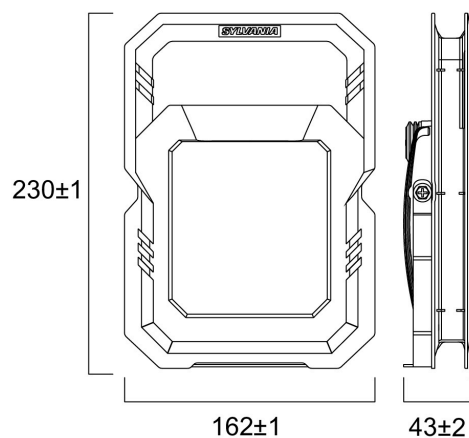

Dati tecnici

Dimensioni (mm)

Fotometrie

SylWork Flood 3000LM 840 IP65

Codice n. 0090003

SYLVANIA

Dati generali

Nome prodotto	SylWork Flood 3000LM 840 IP65
Tecnologia	LED
Attacco lampada	N/A
Materiale del corpo dell'apparecchio	Metallo/plastica
Applicazione generale	Residenziale e Consumer
Classe ETIM	EC000346
E-number Finlandia	4357145
Garanzia	3 anni

Dati ottici

Flusso luminoso dell'apparecchio (lm)	3000
Temperatura di colore correlata (K)	4000
Colore della luce	Bianco freddo
CRI (Ra)	80
Gruppo di rischio fotobiologico	RG1

Dati elettrici

Potenza totale (W)	30
Tensione alimentazione primaria prodotto - min (V)	220.0
Tensione alimentazione primaria prodotto - max (V)	240.0
Protezione elettrica	Classe I
Dimmerabile	Sì
Modalità di dimmerazione	Potenziometro onboard
Frequenza nominale (Hz)	50Hz
Sezione max del conduttore collegabile	1.0

Dati vita utile

Vita utile nominale - L70 B50	30000
Vita utile nominale - L90 B10	10000

Dati dimensionali

Classificazione IP	IP65
Classificazione IK	IK07
Lunghezza nominale del prodotto (mm)	230
Larghezza nominale prodotto (mm)	163
Altezza nominale prodotto (mm)	43
Peso (Kg)	0.95

Dati di imballo

Codice EAN prodotto	5410288900032
Lunghezza/altezza imballo singolo (cm)	18.8
Larghezza imballo singolo (cm)	6.2
Profondità imballo interno (cm) (singolo)	25.5
DUN14_2	15410288900039
Quantità per imballo esterno	8
Lunghezza/ Altezza imballo esterno (cm)	39.0
Packaging outer width (cm)	26.5
Profondità imballo esterno (cm)	27.5