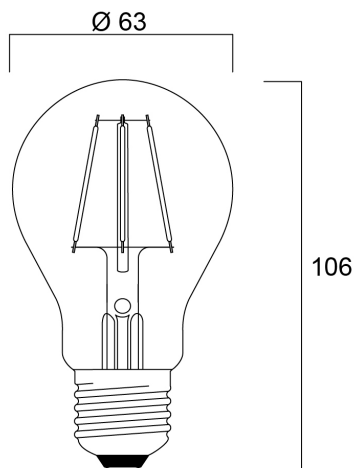

ToLEDo Retro Chroma Goccia A60 verde/blu/rossa/arancione E27 CONFEZIONE DA 4

Codice n. 0086310

SYLVANIA

- Ogni filamento LED è rivestito con un fosforo fluorescente colorato unico che crea i colori più intensi e ricchi disponibili sul mercato. - Lampadina A60 trasparente che garantisce l'assenza di perdite di luce dovute all'assorbimento delle lampadine in vetro verniciato, assicurando un elevato flusso luminoso. - Struttura interamente in vetro senza rivestimento esterno laccato che potrebbe sfaldarsi o graffiarsi se utilizzata all'aperto, garantendo colori di lunga durata. - Resistente all'acqua, alla polvere e allo sporco (IP54).

Dati tecnici

Dimensioni (mm)

Fotometrie

ToLEDo Retro Chroma Goccia A60 verde/blu/rossa/arancione E27 CONFEZIONE DA 4

SYLVANIA

Codice n. 0086310

Dati generali

Nome prodotto	ToLEDo Retro Chroma Goccia A60 verde/blu/rossa/arancione E27 CONFEZIONE DA 4
Tecnologia	LED
Forma della lampadina	Forma a pera
Attacco lampada	E27
Finitura lampadina	Chiara
Classificazione dell'apparecchio	Aperto
Applicazione generale	SPG
Classe ETIM	EC001959
E-number Finlandia	4741157
Garanzia	2 anni

Dati vita utile

Vita utile media (nominale)(ore)	10000
----------------------------------	-------

Dati dimensionali

Classificazione IP	IP54
Altezza nominale prodotto (mm)	106
Diametro prodotto (mm)	60
Peso (Kg)	0.11

Dati di imballo

Codice EAN prodotto	5410288863108
Lunghezza/altezza imballo singolo (cm)	25.8
Larghezza imballo singolo (cm)	7.1
Profondità imballo interno (cm) (singolo)	13.2
DUN14_2	15410288863105
Quantità per imballo esterno	4
Lunghezza/ Altezza imballo esterno (cm)	29.6
Packaging outer width (cm)	27.5
Profondità imballo esterno (cm)	14.9