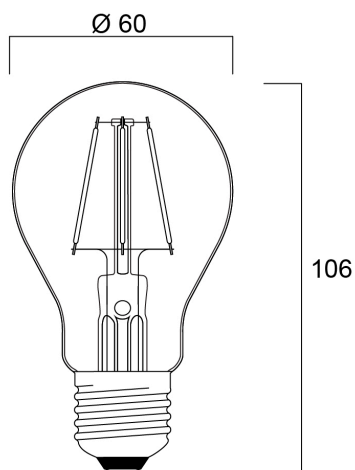

# ToLEDo Retro Chroma Goccia A60 verde E27

Codice n. 0086309

**SYLVANIA**

- Ogni filamento LED è rivestito con un fosforo fluorescente colorato unico che crea i colori più intensi e ricchi disponibili sul mercato. - Lampadina A60 trasparente che garantisce l'assenza di perdite di luce dovute all'assorbimento delle lampadine in vetro verniciato, assicurando un elevato flusso luminoso. - Struttura interamente in vetro senza rivestimento esterno laccato che potrebbe sfaldarsi o graffiarsi se utilizzata all'aperto, garantendo colori di lunga durata. - Resistente all'acqua, alla polvere e allo sporco (IP54).

### Dimensioni (mm)

## Dati dimensionali

Classificazione IP	IP54
Altezza nominale prodotto (mm)	106
Diametro prodotto (mm)	60
Peso (Kg)	0.028