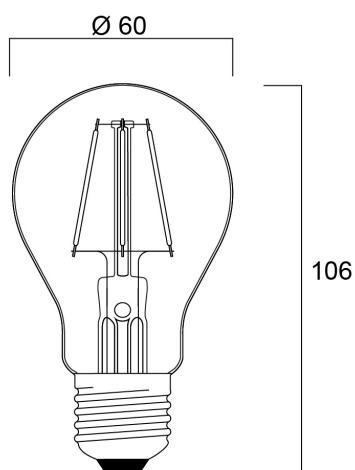

ToLEDo Retro Chroma Goccia A60 Blu E27 SL

Codice n. 0086308

SYLVANIA

- Ogni filamento LED è rivestito con un fosforo fluorescente colorato unico che crea i colori più intensi e ricchi disponibili sul mercato. - Lampadina A60 trasparente che garantisce l'assenza di perdite di luce dovute all'assorbimento delle lampadine in vetro verniciato, assicurando un elevato flusso luminoso. - Struttura interamente in vetro senza rivestimento esterno laccato che potrebbe sfaldarsi o graffiarsi se utilizzata all'aperto, garantendo colori di lunga durata. - Resistente all'acqua, alla polvere e allo sporco (IP54).

Dati tecnici

Dimensioni (mm)

Fotometrie

ToLEDo Retro Chroma Goccia A60 Blu E27 SL

Codice n. 0086308

SYLVANIA

Dati generali

Nome prodotto	ToLEDo Retro Chroma Goccia A60 Blu E27 SL
Tecnologia	LED
Forma della lampadina	Forma a pera
Attacco lampada	E27
Finitura lampadina	Chiara
Classificazione dell'apparecchio	Aperto
Applicazione generale	SPG
Classe ETIM	EC001959
E-number Finlandia	4741155
Garanzia	2 anni

Dati vita utile

Vita utile media (nominale)(ore)	15000
----------------------------------	-------

Dati dimensionali

Classificazione IP	IP54
Altezza nominale prodotto (mm)	106
Diametro prodotto (mm)	60
Peso (Kg)	0.028

Dati di imballo

Codice EAN prodotto	5410288863085
Lunghezza/altezza imballo singolo (cm)	6.2
Larghezza imballo singolo (cm)	6.1
Profondità imballo interno (cm) (singolo)	11.2
DUN14_2	15410288863082
Quantità per imballo interno	6
Lunghezza/Altezza imballo interno (cm)	19.6
Larghezza imballaggio interno (cm)	13.4
Lunghezza imballaggio interno (cm)	12.2
DUN14_1	25410288863089
Quantità per imballo esterno	6
Lunghezza/ Altezza imballo esterno (cm)	19.6
Packaging outer width (cm)	13.5
Profondità imballo esterno (cm)	12.2