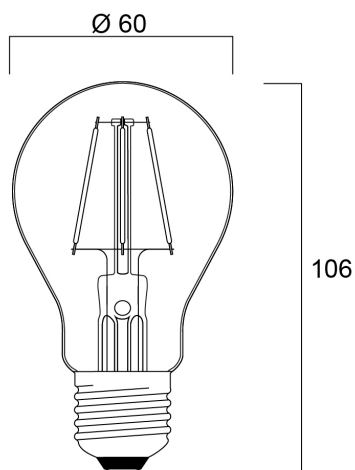

# ToLEDo Retro Chroma Goccia A60 Rossa E27

Codice n. 0086307

**SYLVANIA**

- Ogni filamento LED è rivestito con un fosforo fluorescente colorato unico che crea i colori più intensi e ricchi disponibili sul mercato. - Lampadina A60 trasparente che garantisce l'assenza di perdite di luce dovute all'assorbimento delle lampadine in vetro verniciato, assicurando un elevato flusso luminoso. - Struttura interamente in vetro senza rivestimento esterno laccato che potrebbe sfaldarsi o graffiarsi se utilizzata all'aperto, garantendo colori di lunga durata. - Resistente all'acqua, alla polvere e allo sporco (IP54).

### Dimensioni (mm)

## Dati dimensionali

Classificazione IP	IP54
Altezza nominale prodotto (mm)	106
Diametro prodotto (mm)	60
Peso (Kg)	0.028