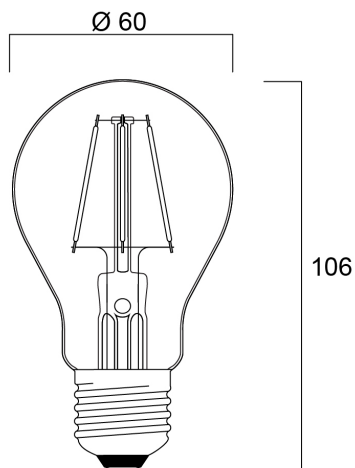

# ToLEDo Retro Chroma Goccia A60 Arancione E27

Codice n. 0086306

**SYLVANIA**

- Ogni filamento LED è rivestito con un fosforo fluorescente colorato unico che crea i colori più intensi e ricchi disponibili sul mercato. - Lampadina A60 trasparente che garantisce l'assenza di perdite di luce dovute all'assorbimento delle lampadine in vetro verniciato, assicurando un elevato flusso luminoso. - Struttura interamente in vetro senza rivestimento esterno laccato che potrebbe sfaldarsi o graffiarsi se utilizzata all'aperto, garantendo colori di lunga durata. - Resistente all'acqua, alla polvere e allo sporco (IP54).

### Dimensioni (mm)

## Dati dimensionali

Classificazione IP	IP54
Altezza nominale prodotto (mm)	106
Diametro prodotto (mm)	60
Peso (Kg)	0.028