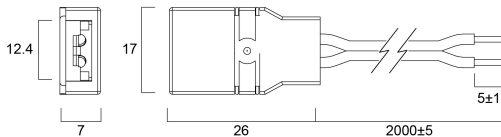

# FLEX PRO HO IP65 Connettore diritto x 5 +2m di cavo

Codice n. 0068028

**SYLVANIA**

**PRO**<sup>TM</sup>

CE UK  
CA

IP65 straight connector, unit of 5pcs, compatible with IP65 Flex Pro High Output and IP65 High and Medium Output Flex Pro

### Dimensioni (mm)

### Dati dimensionali

Lunghezza nominale del prodotto (mm)	7
Larghezza nominale prodotto (mm)	17
Altezza nominale prodotto (mm)	26
Peso (Kg)	0.025

## Dati di imballo

Codice EAN prodotto	5410288680286
Lunghezza/altezza imballo singolo (cm)	10.0
Larghezza imballo singolo (cm)	8.0
Profondità imballo interno (cm) (singolo)	1.5
DUN14_2	15410288680283
Quantità per imballo esterno	200
Lunghezza/ Altezza imballo esterno (cm)	30.0
Packaging outer width (cm)	30.0
Profondità imballo esterno (cm)	30.0