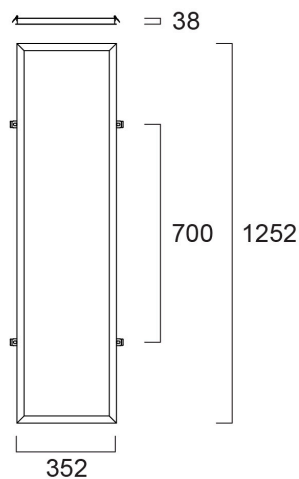

Cornice per cartongesso 1200x300

Codice n. 0062319

SYLVANIA

PROTM

CE UK
CA

Plasterboard ceiling frame accessory for panels 1200x300mm. Suggested cut-out size 1230x330mm. Suitable ceiling thickness 15-40mm.

Dati tecnici

Dimensioni (mm)

Fotometrie

Cornice per cartongesso 1200x300

Codice n. 0062319

SYLVANIA

Dati generali

Nome prodotto	Cornice per cartongesso 1200x300
Tecnologia	Dispositivo non elettrico
Tipologia di accessorio	Kit di montaggio
Materiale del corpo dell'apparecchio	Alluminio
Ambiente	Interni
Applicazione generale	Istruzione, Uffici
Classe ETIM	EC002557
E-number Finlandia	4279571
Garanzia	5 anni

Dati dimensionali

Colore del prodotto	RAL 9003 - Bianco segnale
Lunghezza nominale del prodotto (mm)	1252
Larghezza nominale prodotto (mm)	352
Altezza nominale prodotto (mm)	38
Peso (Kg)	0.8

Dati di imballo

Codice EAN prodotto	5410288623191
Lunghezza/altezza imballo singolo (cm)	16.6
Larghezza imballo singolo (cm)	6.2
Profondità imballo interno (cm) (singolo)	126.5
DUN14_2	15410288623198
Quantità per imballo esterno	6
Lunghezza/ Altezza imballo esterno (cm)	128.0
Packaging outer width (cm)	35.0
Profondità imballo esterno (cm)	20.5