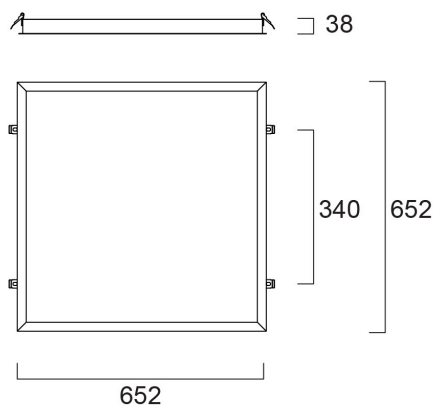

# Cornice per cartongesso 600x600

Codice n. 0062317

**SYLVANIA**

**PRO**<sup>TM</sup>

CE UK  
CA

Plasterboard ceiling frame accessory for panels 600x600mm. Suggested cut-out size 630x630mm. Suitable ceiling thickness 15-40mm.

### Dimensioni (mm)

## Dati dimensionali

Colore del prodotto	RAL 9003 - Bianco segnale
Lunghezza nominale del prodotto (mm)	652
Larghezza nominale prodotto (mm)	652
Altezza nominale prodotto (mm)	38
Peso (Kg)	0.65

## Dati di imballo

Codice EAN prodotto	5410288623177
Lunghezza/altezza imballo singolo (cm)	16.6
Larghezza imballo singolo (cm)	6.2
Profondità imballo interno (cm) (singolo)	66.5
DUN14_2	15410288623174
Quantità per imballo esterno	8
Lunghezza/ Altezza imballo esterno (cm)	68.0
Packaging outer width (cm)	35.0
Profondità imballo esterno (cm)	27.0