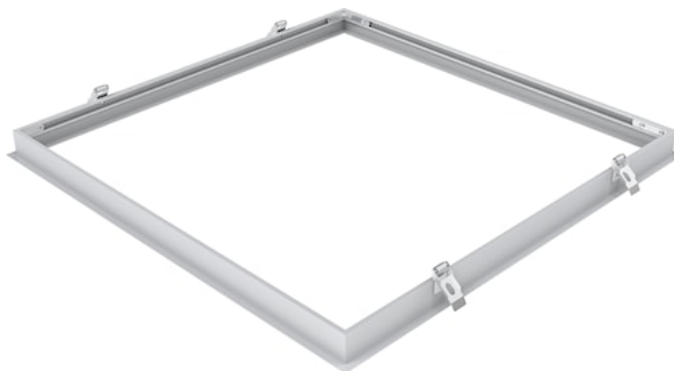

# Cornice per cartongesso 600x600

Codice n. 0062317

**SYLVANIA**

**PRO**<sup>TM</sup>

CE UK  
CA

Plasterboard ceiling frame accessory for panels 600x600mm. Suggested cut-out size 630x630mm. Suitable ceiling thickness 15-40mm.

## Dati dimensionali

Colore del prodotto	RAL 9003 - Bianco segnale
Lunghezza nominale del prodotto (mm)	652
Larghezza nominale prodotto (mm)	652
Altezza nominale prodotto (mm)	38
Peso (Kg)	0.65