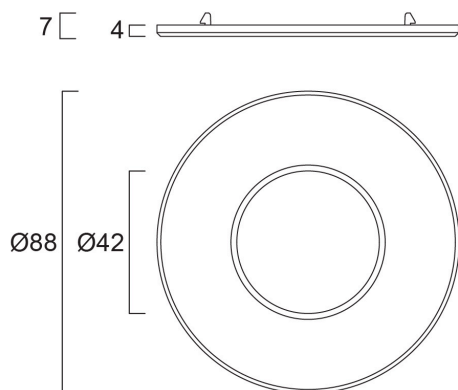

Obico 65-72 FISSO Anello Nero

Codice n. 0059833

SYLVANIA

PROTM

CE UK
CA

OBICO 65-72 FISSO ANELLO NERO è una cornice nera di ricambio per il modello 0059832 OBICO 65-72 IP65 FIRE 525-850lm 4CCT DIM FISSO BIANCO. Si fissa tramite meccanismo a rotazione e bloccaggio.

Dati tecnici

Dimensioni (mm)

Fotometrie

Obico 65-72 FISSO Anello Nero

Codice n. 0059833

SYLVANIA

Dati generali

Nome prodotto	Obico 65-72 FISSO Anello Nero
Tecnologia	Dispositivo non elettrico
Tipologia accessori	Decorativo
Materiale del corpo dell'apparecchio	Metallo/plastica
Applicazione generale	Strutture alberghiere, Residenziale e Consumer
Classe ETIM	EC002557
Garanzia	3 anni

Dati dimensionali

Colore del prodotto	Nero
Altezza nominale prodotto (mm)	44
Diametro prodotto (mm)	88
Peso (Kg)	0.015

Dati di imballo

Codice EAN prodotto	5410288598338
Lunghezza/altezza imballo singolo (cm)	10.2
Larghezza imballo singolo (cm)	3.1
Profondità imballo interno (cm) (singolo)	10.4
DUN14_2	15410288598335
Quantità per imballo esterno	300
Lunghezza/ Altezza imballo esterno (cm)	53.0
Packaging outer width (cm)	33.0
Profondità imballo esterno (cm)	23.0