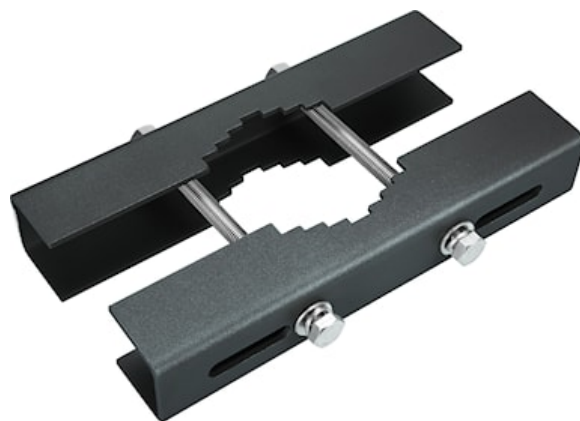

Morsetto per Palo per Kalani

Codice n. 0056830

SYLVANIA

PROTM

CE UK CA

Morsetto per fissare un proiettore su pali da 60-100 mm a qualsiasi altezza di montaggio, compatibile con Kalani.
Peso: 3 kg.

Dati tecnici

Dimensioni (mm)

Fotometrie

Morsetto per Palo per Kalani

Codice n. 0056830

SYLVANIA

Dati generali

Nome prodotto	Morsetto per Palo per Kalani
Tecnologia	Dispositivo non elettrico
Tipologia accessori	Montaggio
Tipologia di accessorio	Spina/morsetto
Materiale del corpo dell'apparecchio	Alluminio
Applicazione generale	Logistica e Industria
Classe ETIM	EC002557
E-number Finlandia	4579666
Garanzia	5 anni

Dati dimensionali

Colore del prodotto	RAL 9017 - Nero traffico
Lunghezza nominale del prodotto (mm)	290
Larghezza nominale prodotto (mm)	51
Altezza nominale prodotto (mm)	57
Peso (Kg)	3.0

Dati di imballo