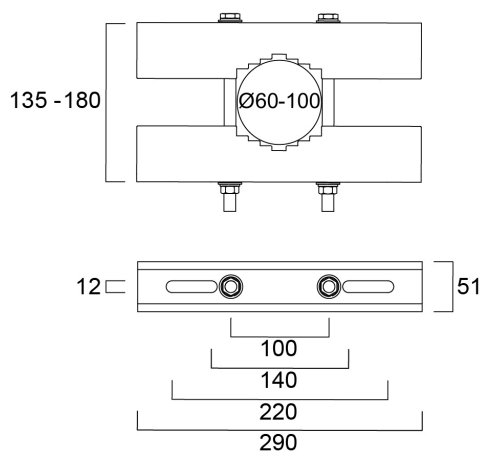

Morsetto per Palo per Kalani

Codice n. 0056830

SYLVANIA

PROTM

CE UK CA

Morsetto per fissare un proiettore su pali da 60-100 mm a qualsiasi altezza di montaggio, compatibile con Kalani.
Peso: 3 kg.

Dati tecnici

Dimensioni (mm)

Fotometrie

Morsetto per Palo per Kalani

Codice n. 0056830

SYLVANIA

Dati generali

Nome prodotto	Morsetto per Palo per Kalani
Tecnologia	Dispositivo non elettrico
Tipologia accessori	Montaggio
Tipologia di accessorio	Spina/morsetto
Materiale del corpo dell'apparecchio	Alluminio
Applicazione generale	Logistica e Industria
Classe ETIM	EC002557
E-number Finlandia	4579666
Garanzia	5 anni

Dati dimensionali

Colore del prodotto	RAL 9017 - Nero traffico
Lunghezza nominale del prodotto (mm)	290
Larghezza nominale prodotto (mm)	51
Altezza nominale prodotto (mm)	57
Peso (Kg)	3.0

Dati di imballo

Codice EAN prodotto	5410288568300
Lunghezza/altezza imballo singolo (cm)	7.5
Larghezza imballo singolo (cm)	7.5
Profondità imballo interno (cm) (singolo)	30.5
DUN14_2	15410288568307
Quantità per imballo esterno	2
Lunghezza/ Altezza imballo esterno (cm)	32.5
Packaging outer width (cm)	17.5
Profondità imballo esterno (cm)	9.5