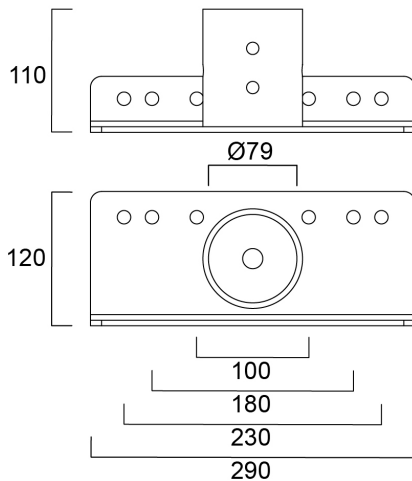

Kalani Adattatore Testa palo 76mm

Codice n. 0056829

SYLVANIA

PROTM

CE UK CA

Adattatore testa palo per diametri da 76mm per Kalani. Peso: 2.9kg

Dati tecnici

Dimensioni (mm)

Fotometrie

Kalani Adattatore Testa palo 76mm

Codice n. 0056829

SYLVANIA

Dati generali

Nome prodotto	Kalani Adattatore Testa palo 76mm
Tecnologia	Dispositivo non elettrico
Tipologia accessori	Montaggio
Tipologia di accessorio	Adattatore
Materiale del corpo dell'apparecchio	Alluminio
Applicazione generale	Logistica e Industria
Classe ETIM	EC002557
E-number Finlandia	4579665
Garanzia	5 anni

Dati dimensionali

Colore del prodotto	RAL 9017 - Nero traffico
Lunghezza nominale del prodotto (mm)	290
Larghezza nominale prodotto (mm)	120
Altezza nominale prodotto (mm)	110
Peso (Kg)	2.9

Dati di imballo

Codice EAN prodotto	5410288568294
Lunghezza/altezza imballo singolo (cm)	31.0
Larghezza imballo singolo (cm)	13.5
Profondità imballo interno (cm) (singolo)	12.0
DUN14_2	15410288568291
Quantità per imballo esterno	2
Lunghezza/ Altezza imballo esterno (cm)	32.5
Packaging outer width (cm)	29.5
Profondità imballo esterno (cm)	14.0