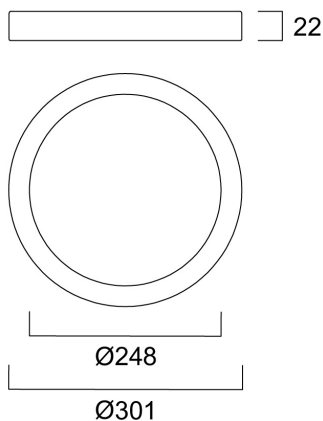

Anello nero 301

Codice n. 0053158

SYLVANIA

START

CE UK
CA

Cornice nera opaca disponibile come accessorio opzionale per il faretto START Downlight 5in1. Si monta sul prodotto in pochi secondi grazie al meccanismo "twist and lock"

Dati tecnici

Dimensioni (mm)

Fotometrie

Anello nero 301

Codice n. 0053158

SYLVANIA

Dati generali

Nome prodotto	Anello nero 301
Tecnologia	Dispositivo non elettrico
Tipologia di accessorio	Anello frontale
Applicazione generale	Residenziale e Consumer
Classe ETIM	EC002557
E-number Finlandia	4278443
Garanzia	3 anni

Dati dimensionali

Altezza nominale prodotto (mm)	22
Diametro prodotto (mm)	301
Peso (Kg)	0.22

Dati di imballo

Codice EAN prodotto	5410288531588
Lunghezza/altezza imballo singolo (cm)	30.6
Larghezza imballo singolo (cm)	2.7
Profondità imballo interno (cm) (singolo)	30.6
DUN14_2	15410288531585
Quantità per imballo esterno	16
Lunghezza/ Altezza imballo esterno (cm)	46.1
Packaging outer width (cm)	32.0
Profondità imballo esterno (cm)	33.1