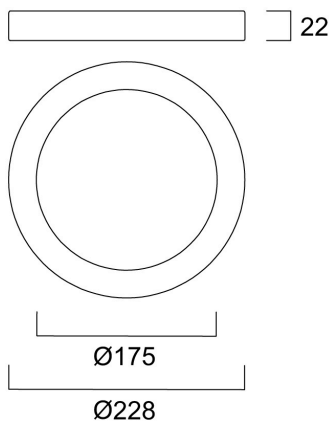

Anello nero 228

Codice n. 0053157

SYLVANIA

STARTTM

CE UK
CA

Cornice nera opaca disponibile come accessorio opzionale per il faretto START Downlight 5in1. Si monta sul prodotto in pochi secondi grazie al meccanismo "twist and lock"

Dati tecnici

Dimensioni (mm)

Fotometrie

Anello nero 228

Codice n. 0053157

SYLVANIA

Dati generali

| | |
|-------------------------|---------------------------|
| Nome prodotto | Anello nero 228 |
| Tecnologia | Dispositivo non elettrico |
| Tipologia di accessorio | Anello frontale |
| Applicazione generale | Residenziale e Consumer |
| Classe ETIM | EC002557 |
| E-number Finlandia | 4278441 |
| Garanzia | 3 anni |

Dati dimensionali

| | |
|--------------------------------|-------|
| Altezza nominale prodotto (mm) | 22 |
| Diametro prodotto (mm) | 228 |
| Peso (Kg) | 0.152 |

Dati di imballo

| | |
|---|----------------|
| Codice EAN prodotto | 5410288531571 |
| Lunghezza/altezza imballo singolo (cm) | 23.3 |
| Larghezza imballo singolo (cm) | 2.7 |
| Profondità imballo interno (cm) (singolo) | 23.3 |
| DUN14_2 | 15410288531578 |
| Quantità per imballo esterno | 32 |
| Lunghezza/ Altezza imballo esterno (cm) | 48.1 |
| Packaging outer width (cm) | 23.7 |
| Profondità imballo esterno (cm) | 49.2 |